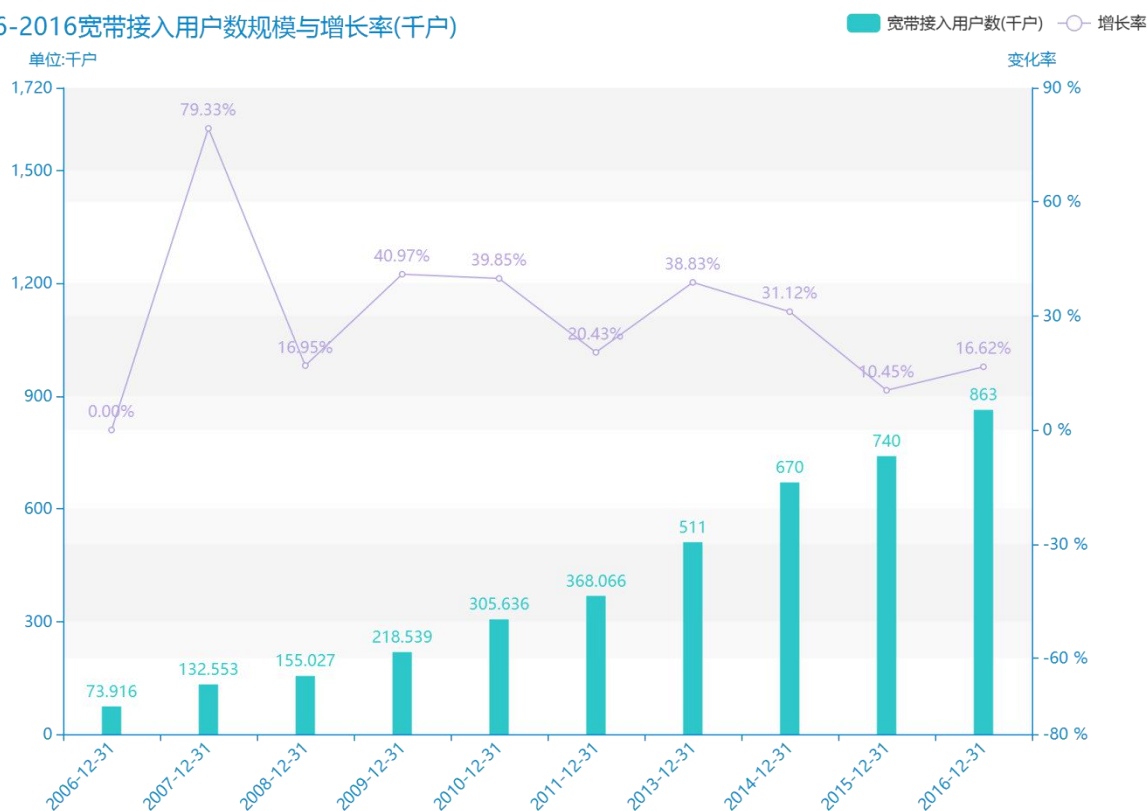

从具体数据来看，****德阳市的宽带接入用户数为****千户，该指标在****同期为****千户，与****同期相比****了****千户，同比****，****规模****，增长率较上一年度****%。****期间，德阳市的宽带接入用户数由****千户变为****千户，德阳市的宽带接入用户数平均值为****千户，平均增长率为****，****年增长最快，增长率为****；****年增长最慢，增长率为****。

相较于全国各省份同期数据，****德阳市的宽带接入用户数处于****的位置，其规模在统计的****个省市（除港澳台）中位列第****，同期宽带接入用户数排名前五的是****，排名最后五位的是****。德阳市的宽带接入用户数比全国平均水平****千户，与排名首位的****相差****千户。而对于最近一期的增长率来说，增长率排名前五的城市是****，排名最后五名的是****。其中，德阳市的宽带接入用户数的增长率排在第****的位置。

2006-2016宽带接入用户数规模与增长率(千户)