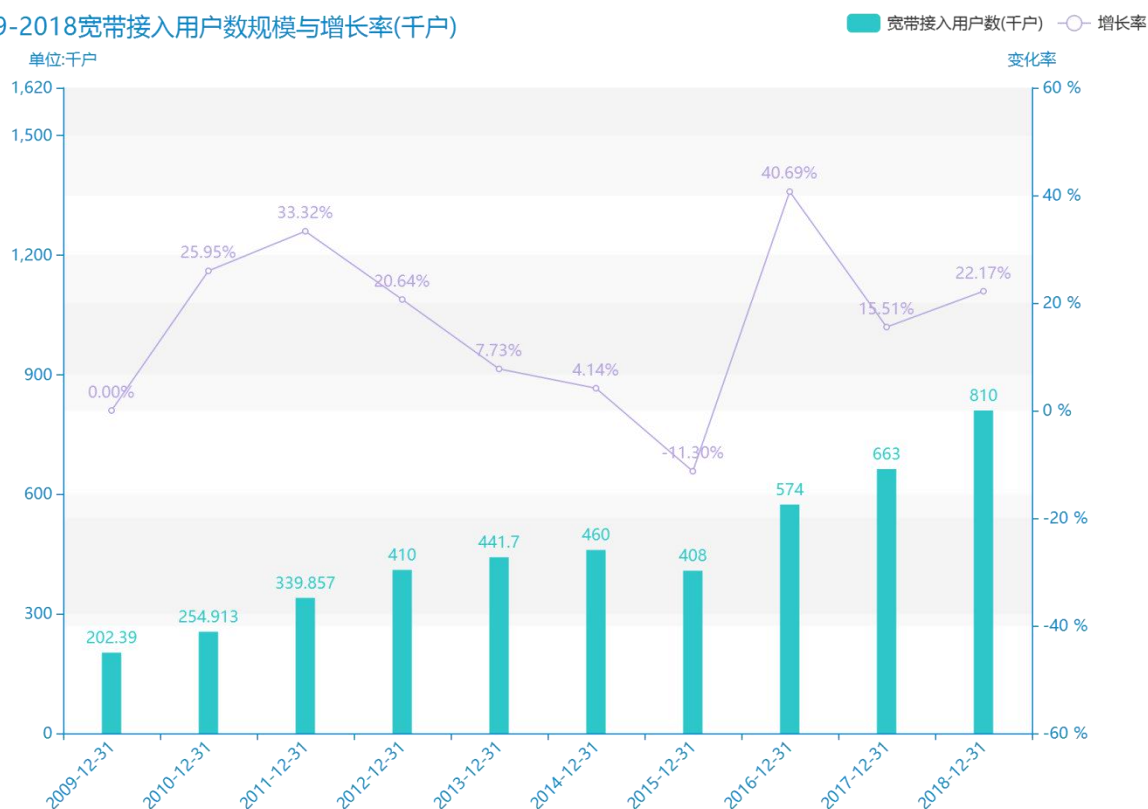

随着经济社会的发展，在大数据的社会，人们对承德市的宽带接入用户数的关注程度也越来越高。从平均值角度来讲，在****，承德市的宽带接入用户数平均值为****千户。****，承德市的宽带接入用户数为****千户，该指标在****同期为****千户。与****同期相比****了****千户，同比****，****规模较为****，增长率较上一年度****%。平均增长率为****，其中增长率最大可以达到****。根据****中承德市的宽带接入用户数的统计数据，从变化率的角度来看，可以直观的得出，自从****以来，承德市的宽带接入用户数经历了一定程度的****，****相比于****，****了****千户。

相较于全国各省份同期数据，****承德市的宽带接入用户数处于****的位置，其规模在统计的****个省市（除港澳台）中位列第****，同期宽带接入用户数排名前五的是****，排名最后五位的是****。承德市的宽带接入用户数比全国平均水平****千户，与排名首位的****相差****千户。而对于最近一期的增长率来说，增长率排名前五的城市是****，排名最后五名的是****。其中，承德市的宽带接入用户数的增长率排在第****的位置。

2009-2018宽带接入用户数规模与增长率(千户)