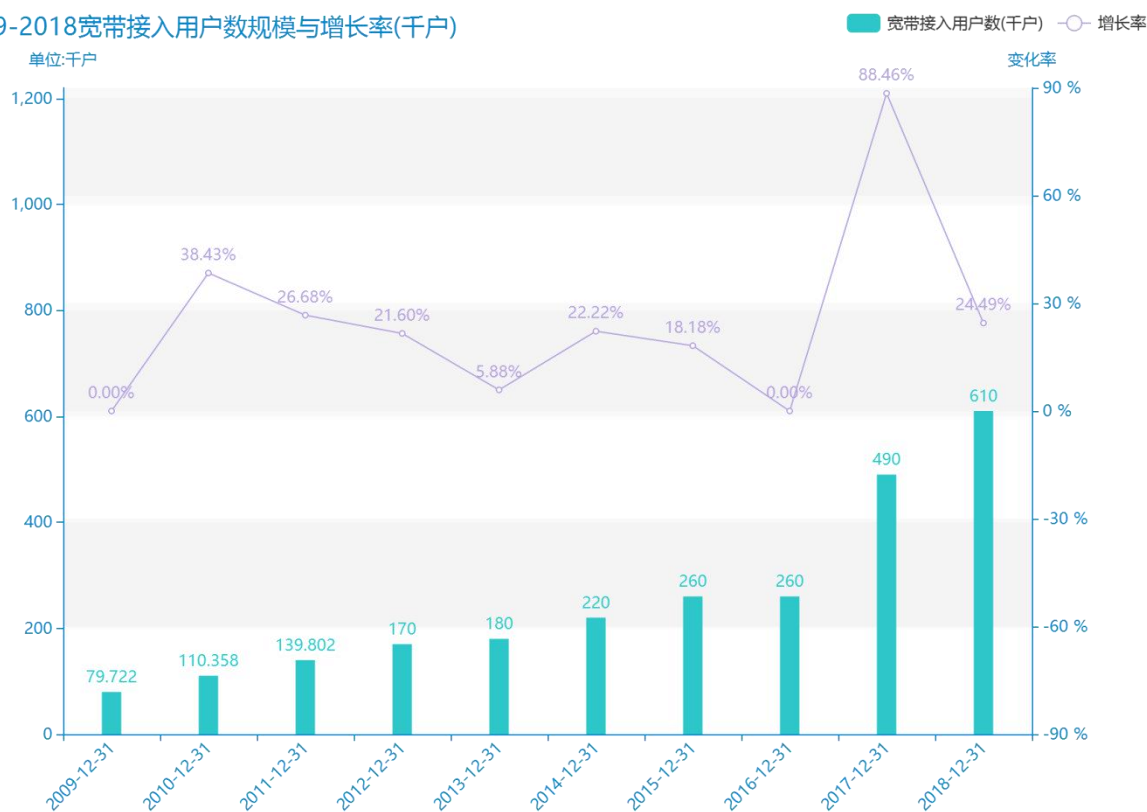

由最近获得的对昭通市的宽带接入用户数的统计结果可知，****，昭通市的宽带接入用户数的数据达到了****千户，该指标在****同期的数据为****千户。与****同期相比****了****千户，同比****，****规模较为****，增长率较上一年度****%。平均增长率为****，其中增长率最大可以达到****。根据****中昭通市的宽带接入用户数的统计数据，可以准确的看出，自从****以来，昭通市的宽带接入用户数经历了一定程度的****，****相比于****，****了****千户。同时，还值得注意的是，****期间，昭通市的宽带接入用户数平均值为****千户。同时，由具体数据可知，在这几年中，我国昭通市的宽带接入用户数最大值曾达到****千户，最小值曾达到****千户。

相较于全国各省份同期数据，****昭通市的宽带接入用户数处于****的位置，其规模在统计的****个省市（除港澳台）中位列第****，同期宽带接入用户数排名前五的是****，排名最后五位的是****。昭通市的宽带接入用户数比全国平均水平****千户，与排名首位的****相差****千户。而对于最近一期的增长率来说，增长率排名前五的城市是****，排名最后五名的是****。其中，昭通市的宽带接入用户数的增长率排在第****的位置。

2009-2018宽带接入用户数规模与增长率(千户)