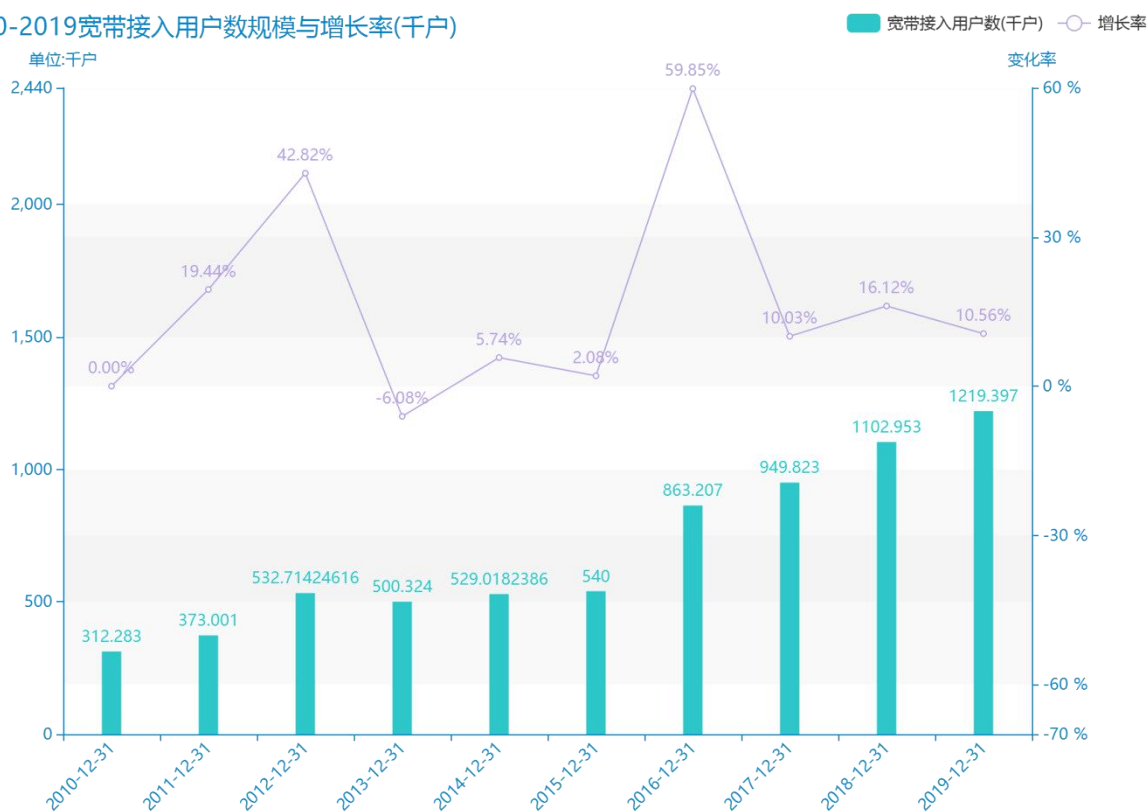

由最近获得的对枣庄市的宽带接入用户数的统计结果可知，****，枣庄市的宽带接入用户数的数据达到了****千户，该指标在****同期的数据为****千户。与****同期相比****了****千户，同比****，****规模较为****，增长率较上一年度****%。平均增长率为****，其中增长率最大可以达到****。根据****中枣庄市的宽带接入用户数的统计数据，可以准确的看出，自从****以来，枣庄市的宽带接入用户数经历了一定程度的****，****相比于****，****了****千户。同时，还值得注意的是，****期间，枣庄市的宽带接入用户数平均值为****千户。同时，由具体数据可知，在这几年中，我国枣庄市的宽带接入用户数最大值曾达到****千户，最小值曾达到****千户。

相较于全国各省份同期数据，****枣庄市的宽带接入用户数处于****的位置，其规模在统计的****个省市（除港澳台）中位列第****，同期宽带接入用户数排名前五的是****，排名最后五位的是****。枣庄市的宽带接入用户数比全国平均水平****千户，与排名首位的****相差****千户。而对于最近一期的增长率来说，增长率排名前五的城市是****，排名最后五名的是****。其中，枣庄市的宽带接入用户数的增长率排在第****的位置。

2010-2019宽带接入用户数规模与增长率(千户)