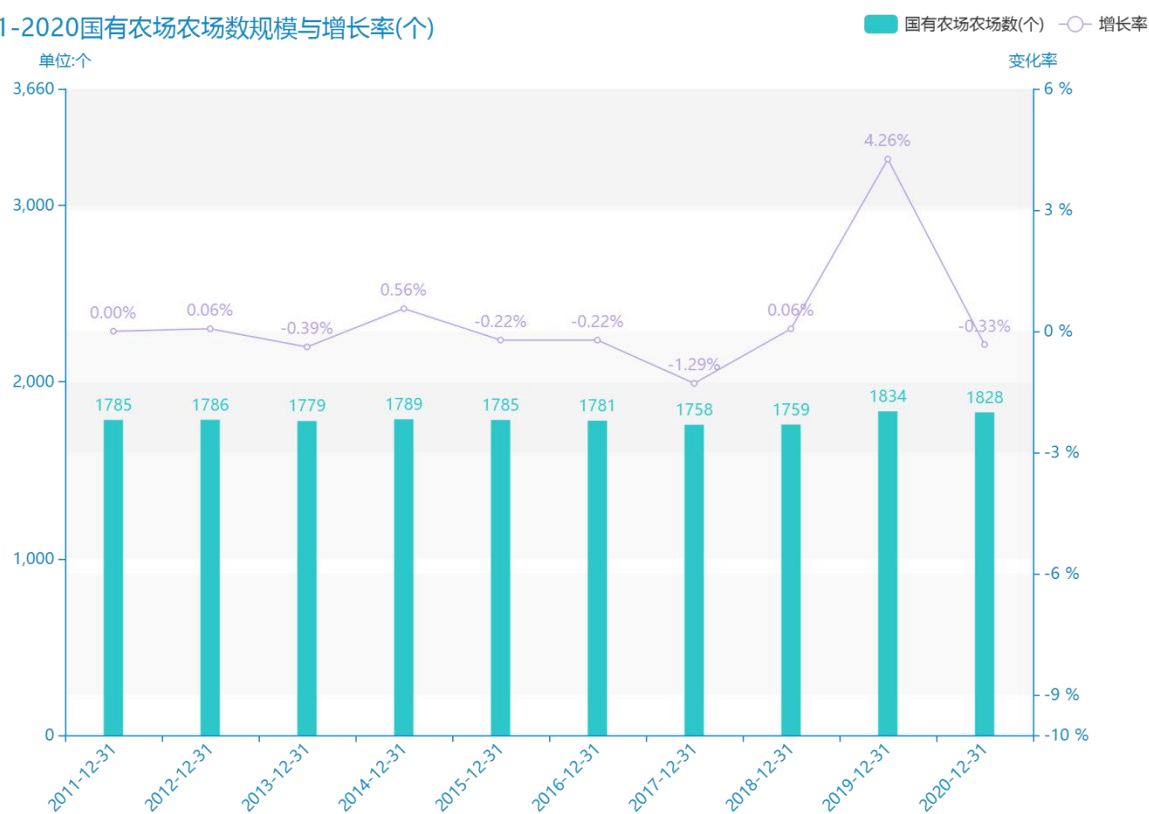

随着社会的发展，国有农场农场数越来越收到广大民众的关注，统计局最新得出的统计数据如下。从宏观的数据大体来看，****期间，国有农场农场数平均值为****个。从数据的峰值和谷值可以具体看出，在这几年中，我国国有农场农场数最大值曾达到****个，最小值曾达到****个。****，国有农场农场数的值为****个，该指标在****同期为****个。与****同期相比****了****个，同比****，****规模较为****，增长率较上一年度****%。平均增长率为****，其中增长率最大可以达到****。根据****中国有农场农场数的统计数据，从变化率的角度来看，我们可以从大体上看出，自从****以来，国有农场农场数经历了一定程度的****，****相比于****，****了****个。

2011-2020国有农场农场数规模与增长率(个)

试读已结束，扫描下方二维码，即可解锁打