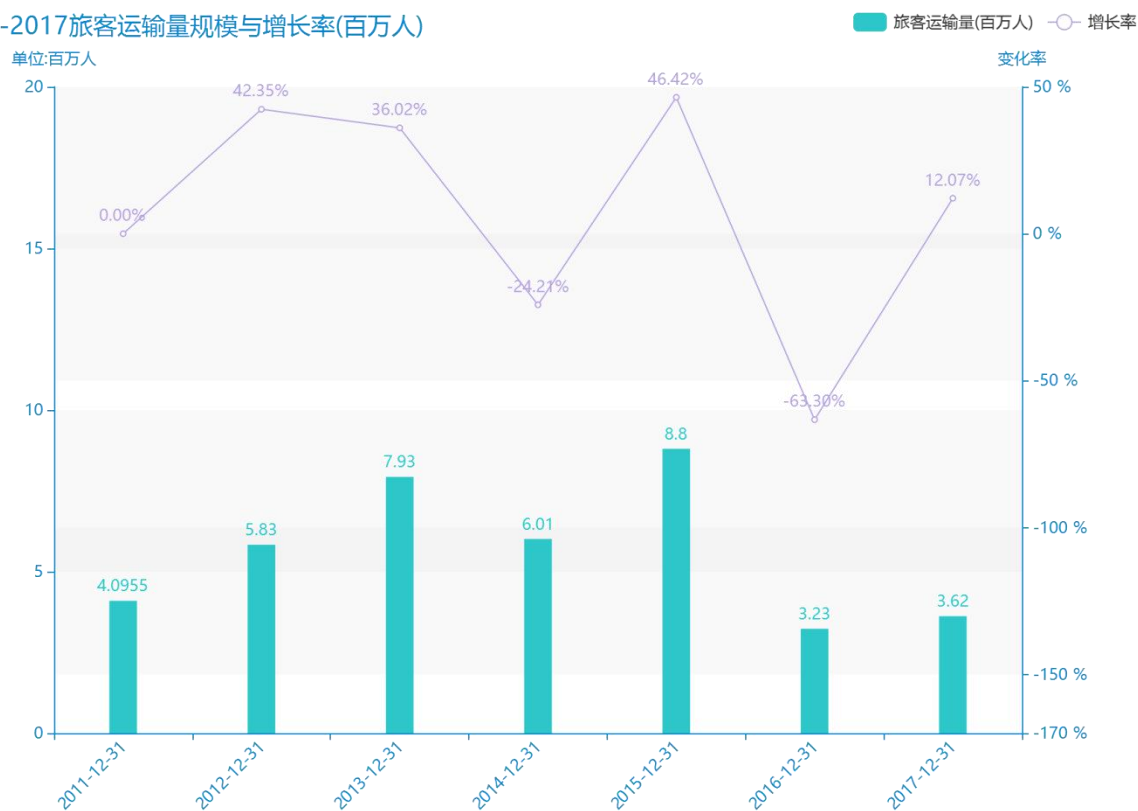

从具体数据来看，****拉萨市的旅客运输量为****百万人，该指标在****同期为****百万人，与****同期相比****了****百万人，同比****，****规模****，增长率较上一年度****%。****期间，拉萨市的旅客运输量由****百万人变为****百万人，拉萨市的旅客运输量平均值为****百万人，平均增长率为****，****年增长最快，增长率为****；****年增长最慢，增长率为****。

相较于全国各省份同期数据，****拉萨市的旅客运输量处于****的位置，其规模在统计的****个省市（除港澳台）中位列第****，同期旅客运输量排名前五的是****，排名最后五位的是****。拉萨市的旅客运输量比全国平均水平****百万人，与排名首位的****相差****百万人。而对于最近一期的增长率来说，增长率排名前五的城市是****，排名最后五名的是****。其中，拉萨市的旅客运输量的增长率排在第****的位置。

2011-2017旅客运输量规模与增长率(百万人)