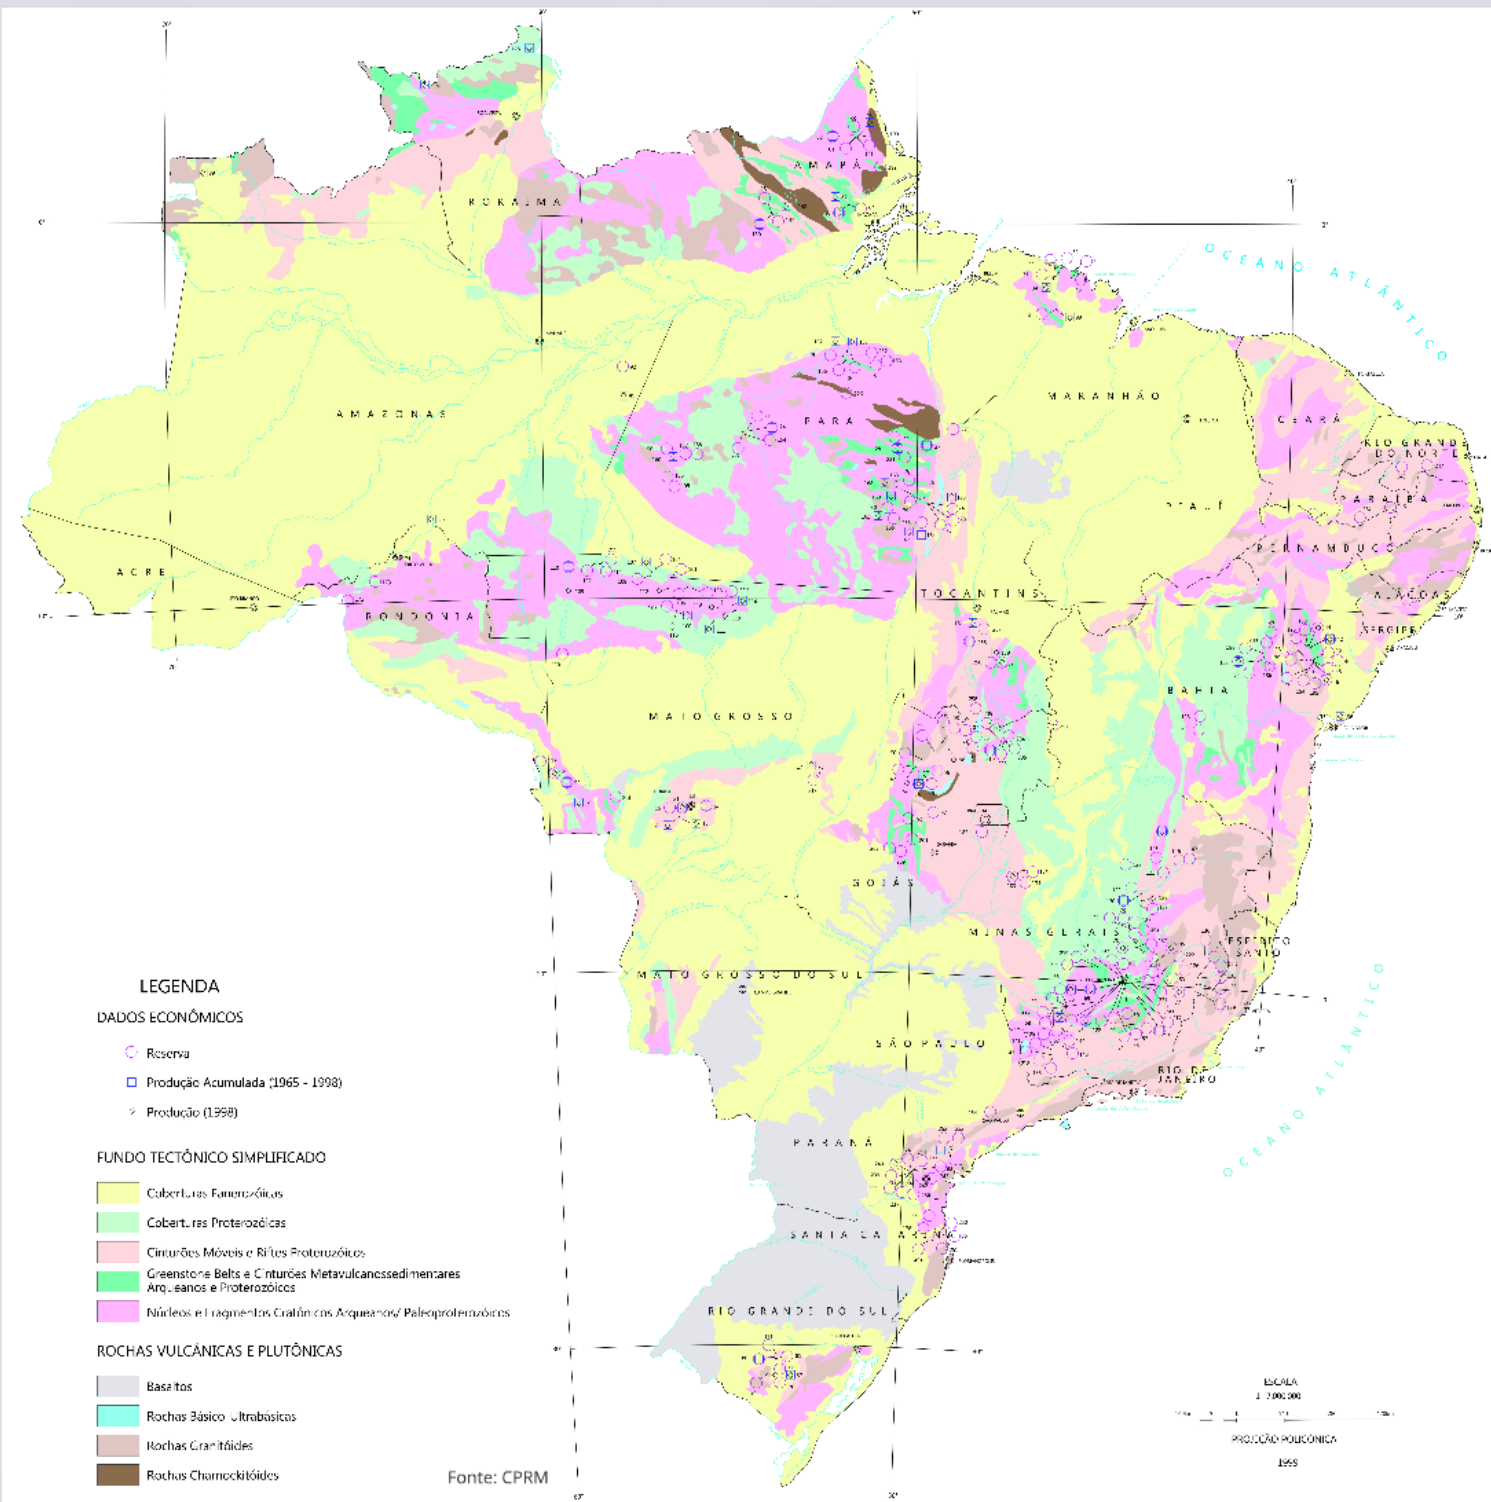

Roadmap

I. Gold mining scenario in Brazil

II. Actions and strategies in the management of mercury in small scale gold mining in Brazil

I. Gold mining scenario in Brazil

Regions of gold production

Industrial gold production x small scale gold production

LEGENDA

DADOS ECONÔMICOS

- Reserva
- Produção Acumulada (1965 - 1998)
- ◇ Produção (1998)

FUNDO TECTÔNICO SIMPLIFICADO

- Amarelo: Coberturas Fanerozóicas
- Verde: Coberturas Proterozóicas
- Rosa: Cinturões Móveis e Rifos Proterozóicos
- Verde escuro: Greenstone Belts e Cinturões Metavulcânicos/sedimentares Arqueanos e Proterozóicos
- Púrpura: Núcleos e fragmentos Cratônicos Arqueanos/Paleoproterozóicos

ROCHAS VULCÂNICAS E PLUTÔNICAS

- cinza: Basaltos
- verde-azulado: Rochas Básico-Ultrabásicas
- marrom: Rochas Granitóides
- marrom escuro: Rochas Charnockitóides

Fonte: CPRM

ESCALA
1:100.000
PROJEÇÃO POLICÔNICA
1998