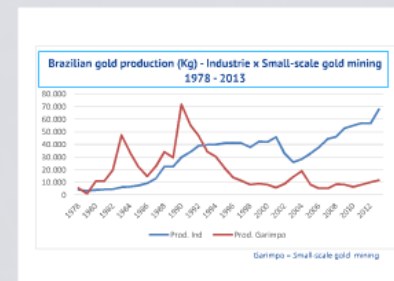

Roadmap

I. Gold mining scenario in Brazil

II. Actions and strategies in the management of mercury in small scale gold mining in Brazil

I. Gold mining scenario in Brazil

Regions of gold production

Industrial gold production x small scale gold production

LEGENDA

DADOS ECONÔMICOS

- Reserva
- Produção Acumulada (1965 - 1998)
- ◇ Produção (1998)

FUNDO TECTÔNICO SIMPLIFICADO

- Amarelo: Coberturas Fanerozóicas
- Verde: Coberturas Proterozóicas
- Rosa: Cinturões Móveis e Rifos Proterozóicos
- Verde escuro: Greenstone Belts e Cinturões Metavulcânicos/sedimentares Arqueanos e Proterozóicos
- Púrpura: Núcleos e fragmentos Cratônicos Arqueanos/Paleoproterozóicos