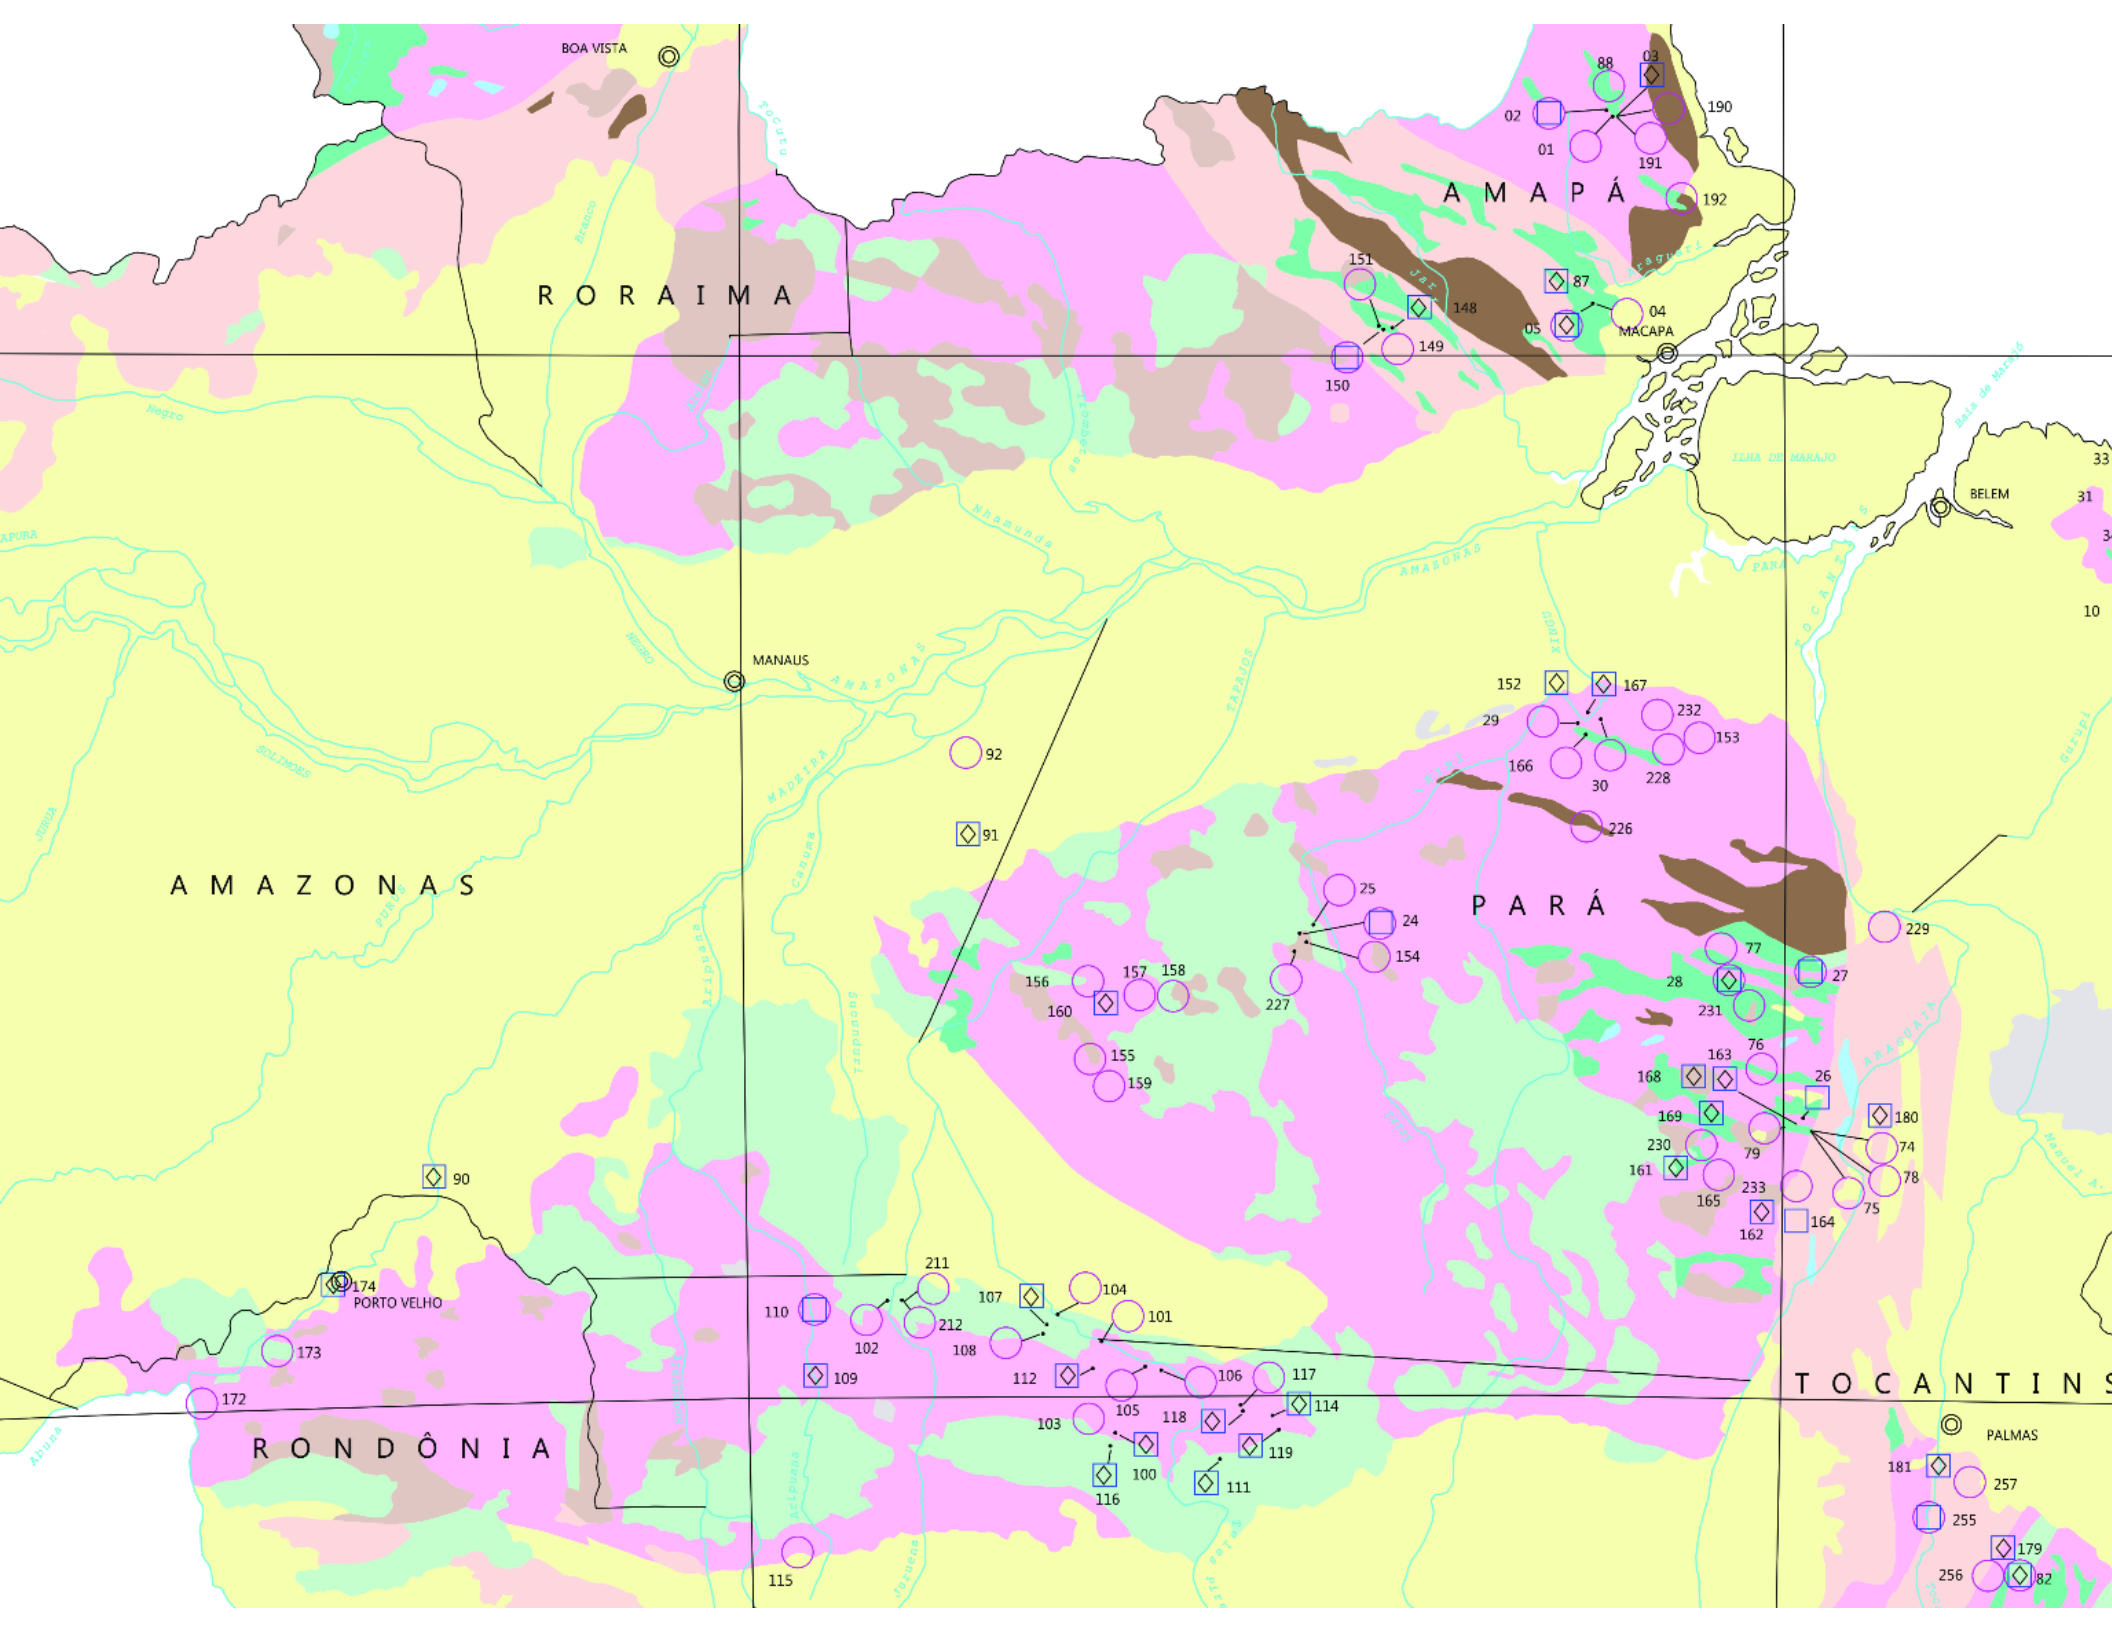

Roadmap

I. Gold mining scenario in Brazil

II. Actions and strategies in the management of mercury in small scale gold mining in Brazil

I. Gold mining scenario in Brazil

Regions of gold production

Industrial gold production x small scale gold production

LEGENDA

DADOS ECONÔMICOS

- Reserva
- Produção Acumulada (1965 - 1998)
- ◇ Produção (1998)

FUNDO TECTÔNICO SIMPLIFICADO

- Amarelo: Coberturas Fanerozóicas
- Verde: Coberturas Proterozóicas
- Rosa: Cinturões Móveis e Rifos Proterozóicos
- Verde escuro: Greenstone Belts e Cinturões Metavulcânicos/sedimentares Arqueanos e Proterozóicos
- Púrpura: Núcleos e fragmentos Cratônicos Arqueanos/Paleoproterozóicos

ROCHAS VULCÂNICAS E PLUTÔNICAS

- cinza: Basaltos
- verde-azulado: Rochas Básico-Ultrabásicas
- marrom: Rochas Granitóides
- marrom escuro: Rochas Charnockitóides

Fonte: CPRM

ESCALA
1:100.000
PROJEÇÃO POLICÔNICA
1998