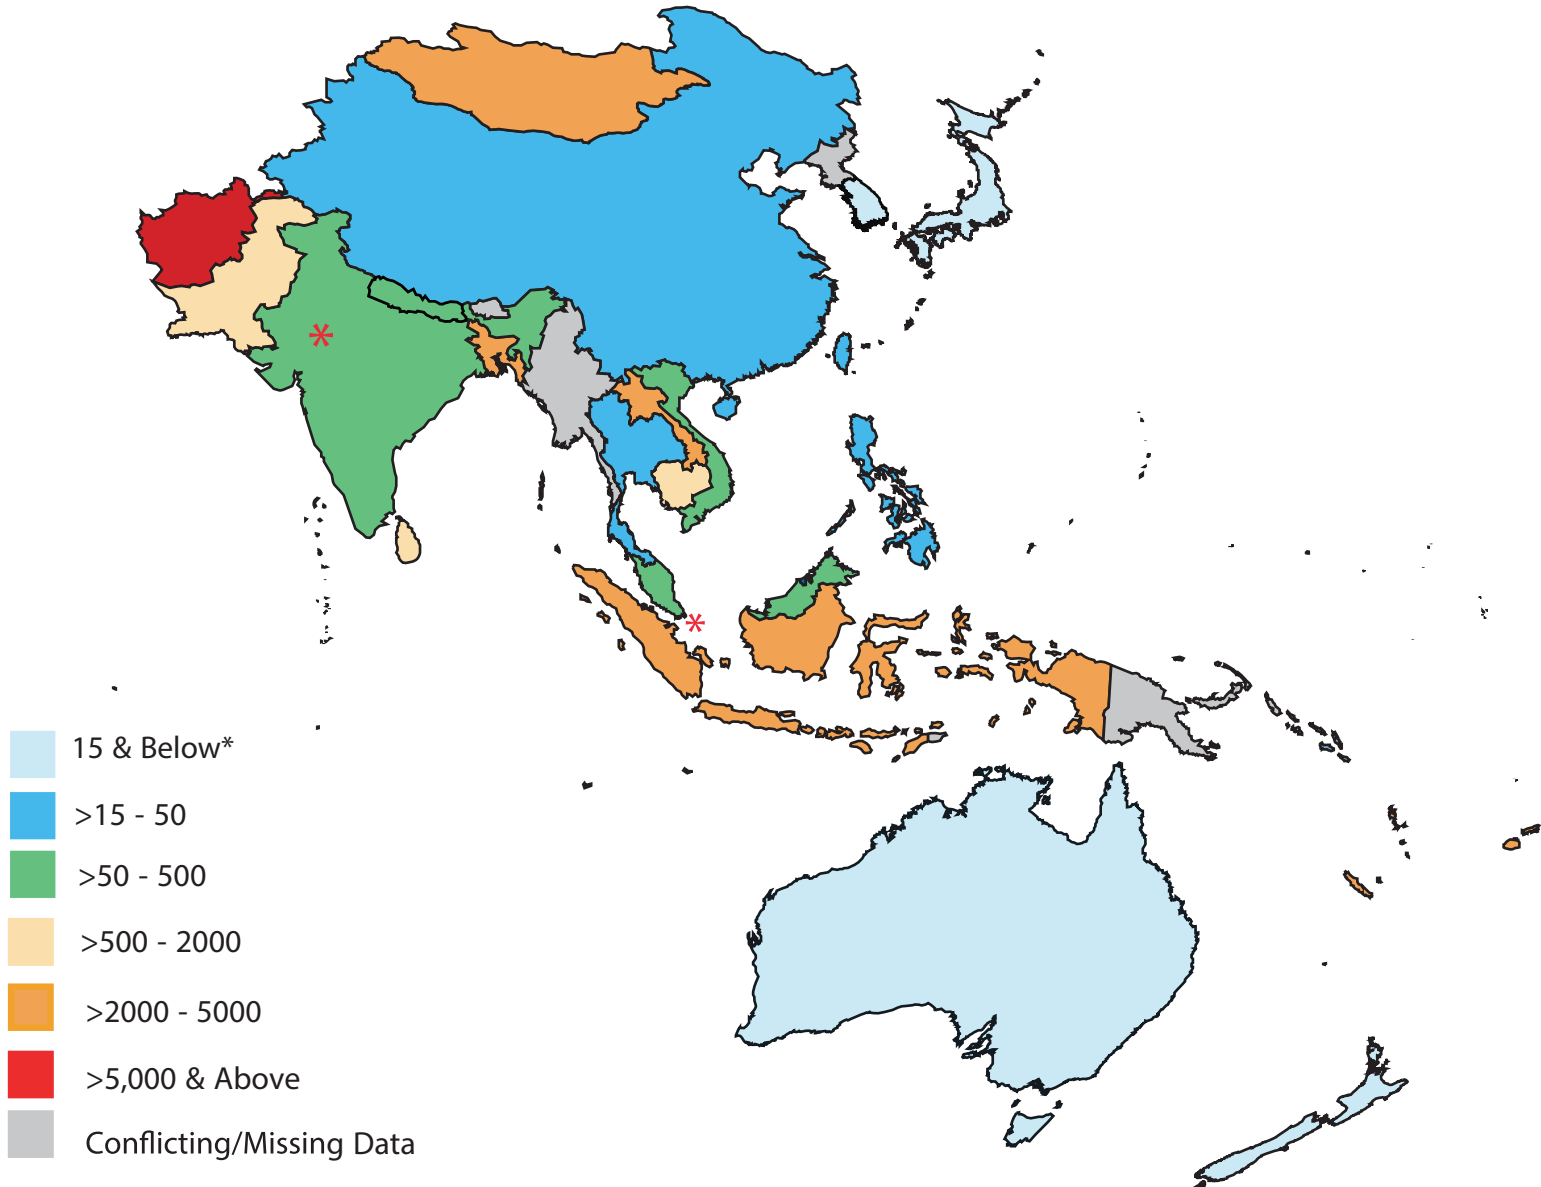

Diesel Fuel Sulphur Levels: Asia-Pacific March 2017

* Information in parts per million (ppm)

* India nationwide - 350ppm; and metro cities - 50ppm

* Singapore - 10ppm

For additional details and comments per country, visit www.unep.org/transport/pcf.v.

我们的产品

大数据平台

国内宏观经济数据库

国际经济合作数据库

行业分析数据库

条约法规平台

国际条约数据库

国外法规数据库