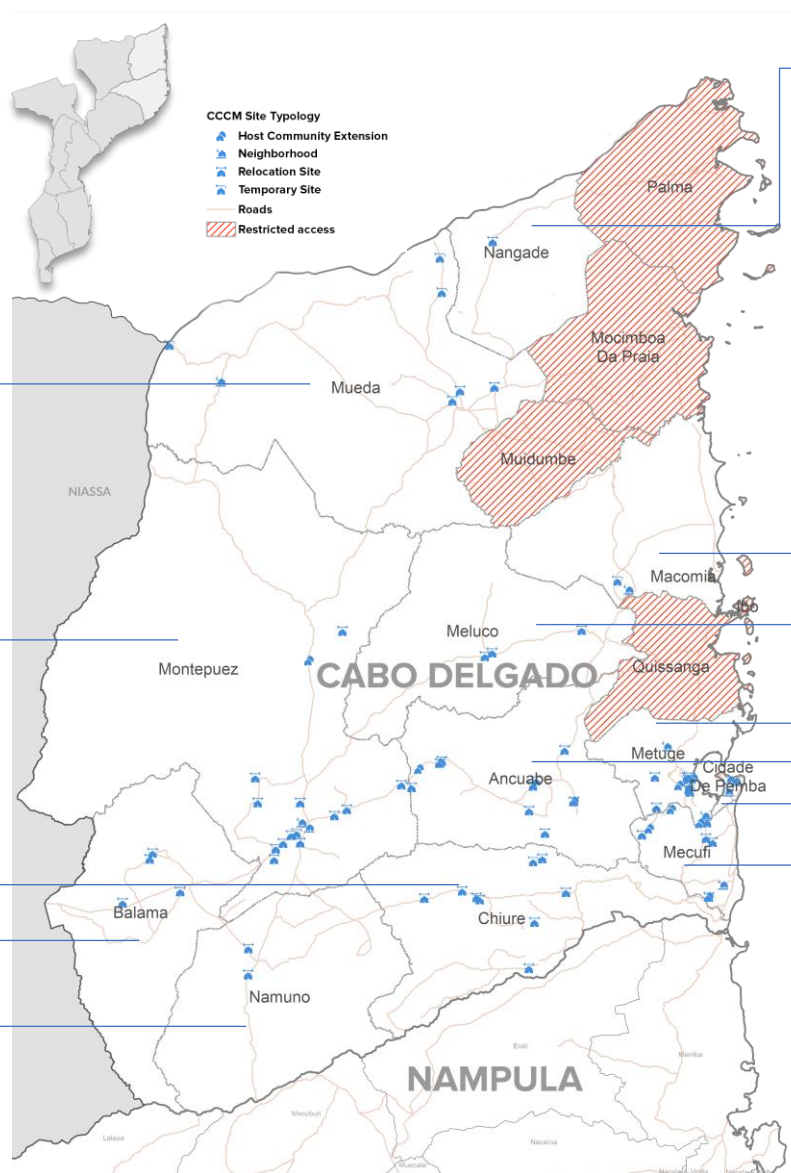

December 2021

Sector

	General Protection		MPHSS
	Child Protection		Legal Assistance
	Gender Based Violence		Shelter
	Community-based Protection		Core Relief Items
	CCCM		Economic Inclusion
	Livelihood		TVET

Mueda

	Caritas Pemba		Help Code Italia
	Solidarites International		IFPELAC
	Solidarites International		

Montepuez

	Doctors with Africa CUAMM		AVSI
	Doctors with Africa CUAMM		Handicap International
	Catholic University of Mozambique		
	Fundacion Ayuda en Accion, Caritas Pemba, UCM		
	Fundacion Ayuda en Accion		
	Caritas Pemba		Caritas Pemba

Chiure

	Doctors with Africa CUAMM		
	Doctors with Africa CUAMM		
	Fundacion Ayuda en Accion, Caritas Pemba		
	Fundacion Ayuda en Accion		
	Caritas Pemba		Caritas Pemba

Balama

	Caritas Pemba		
	Fundacion Ayuda en Accion		
	Caritas Pemba		Caritas Pemba

Namuno

	Fundacion Ayuda en Accion		Caritas Pemba
	Caritas Pemba		Caritas Pemba