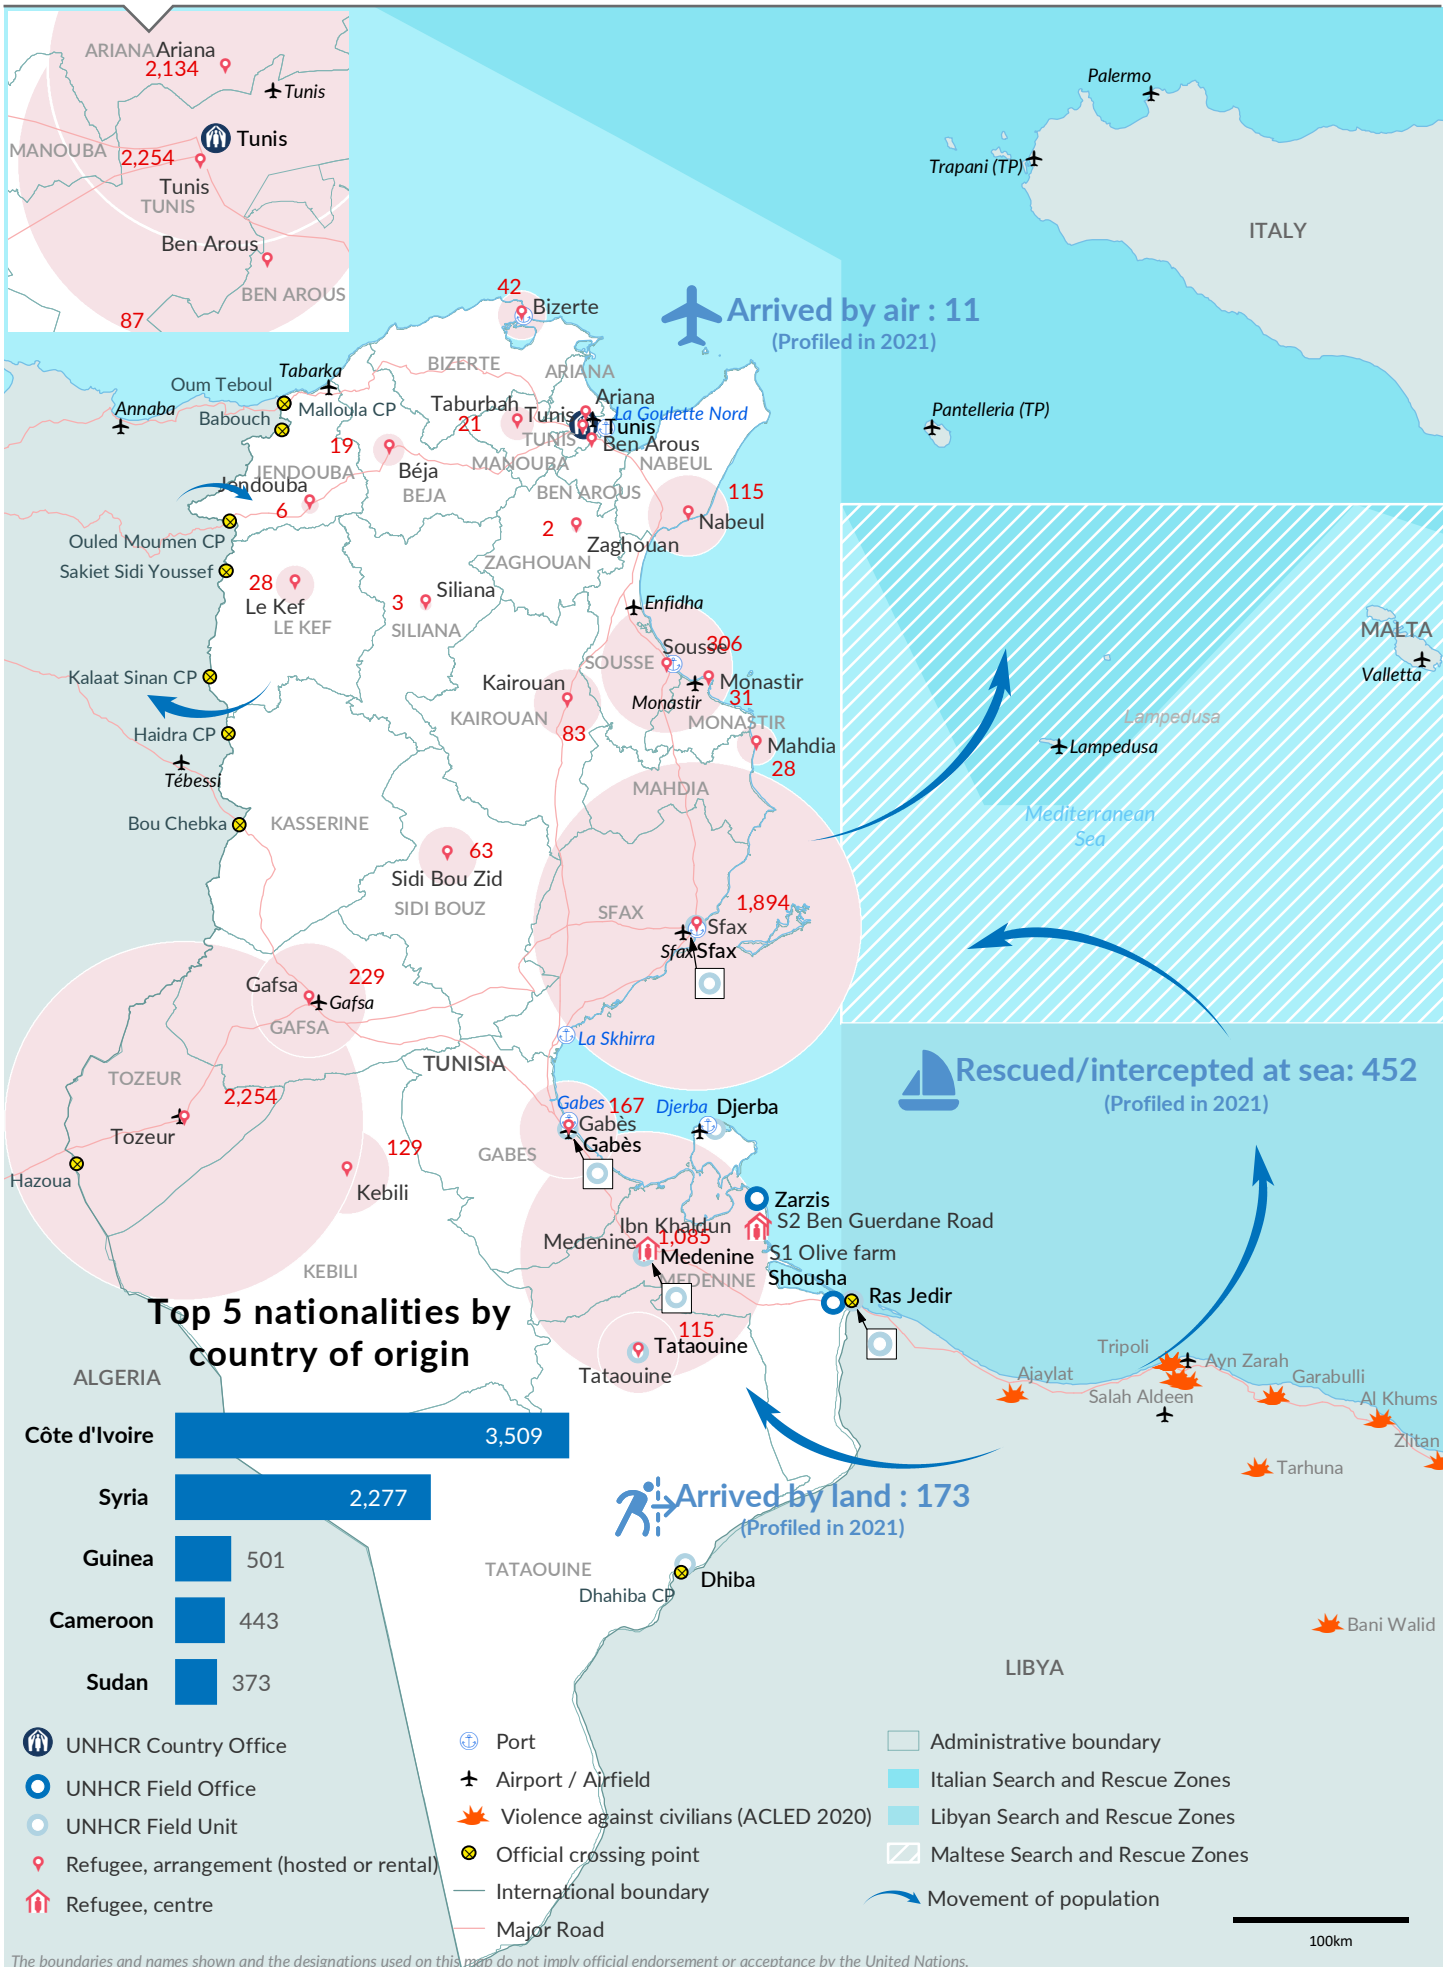

Situation map - Refugees and asylum-seekers

Figures/data as of 30 September 2021 or latest figures available

我们的产品

大数据平台

国内宏观经济数据库

国际经济合作数据库

行业分析数据库

条约法规平台

国际条约数据库

国外法规数据库

即时信息平台

新闻媒体即时分析

社交媒体即时分析

云报告平台

国内研究报告

国际研究报告